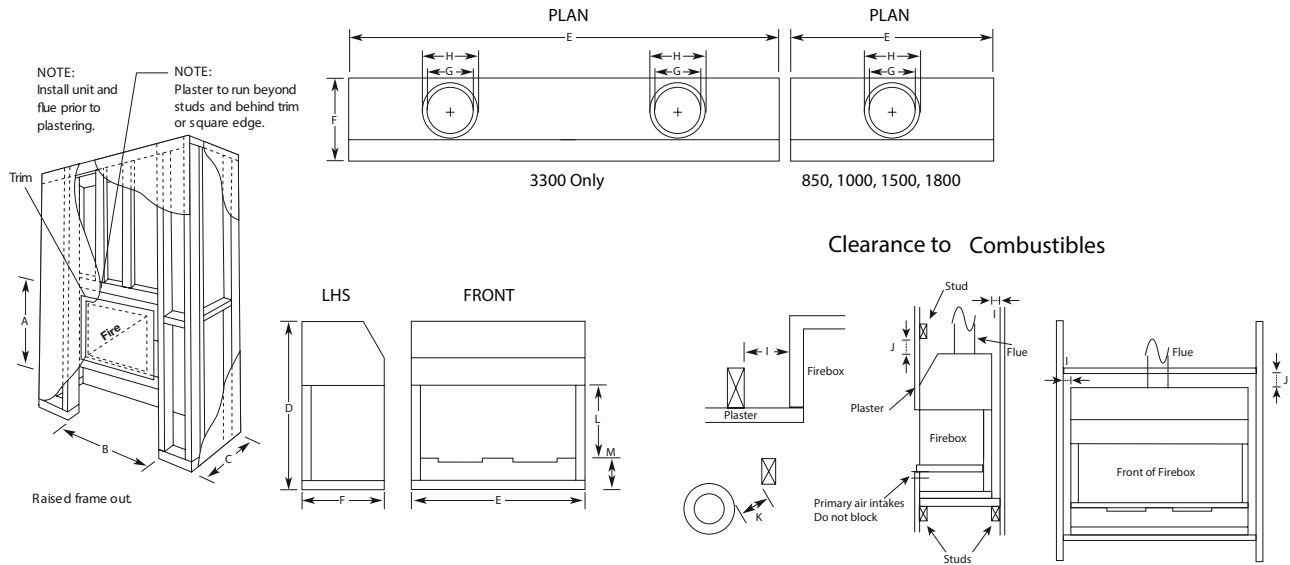

# SIMPLICITY

	A	B	C	D	E	F	G	H	I	J	K	L	M	NG M <sub>i</sub> /h	LP M <sub>i</sub> /h	GPO REQ'D	VENTILATION
1000	1020	1000	475	920	950	450	250	300	25	100	25	400	170	37	33	YES	50000mm <sup>2</sup>
1500	1020	1150	475	920	1100	450	300	350	25	100	25	400	170	39	34	YES	72000mm <sup>2</sup>
1800	1240	1950	475	1140	1900	450	300	350	25	100	25	330	170	60	48	YES	72000mm <sup>2</sup>
3300	1240	3450	475	1140	3400	450	300	350	25	100	25	330	170	120	96	YES	144000mm <sup>2</sup>