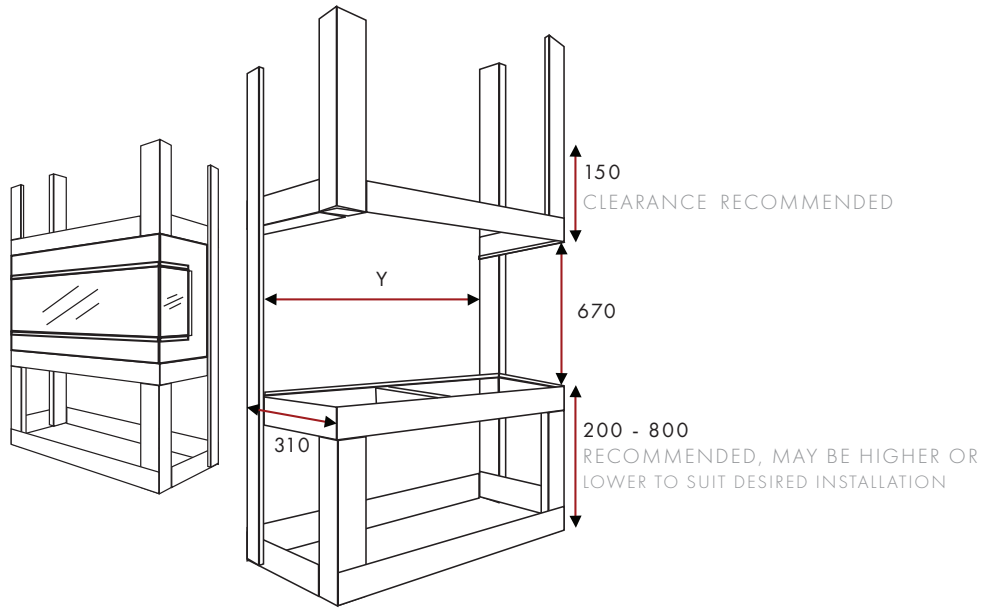

Support for multiple languages and a choice of Fahrenheit and Celcius readout

MINIMUM FRAMEOUT DIMENSIONS

UNIT DIMENSIONS

	VVT75-AU	VVT100-AU	VVT150-AU
Y	764	1014	1514

	VVT75-AU	VVT100-AU	VVT150-AU
X	753	1003	1503